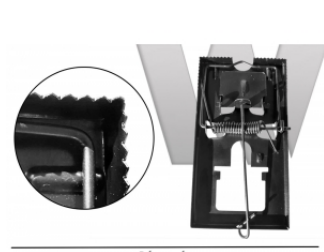

Csőtisztítók

Csőtisztító tekerős
10mx9mm erősített
WTOOLS
8483032

15mx9mm, erősített

Egérfogók, patkányfogók, vakondriasztók, vadriasztók

élvefogó, 24 cm 0,150

Egérfogó átbillenős,
élvefogó, alagutas, 24cm
műanyag
11360

Rácsapós