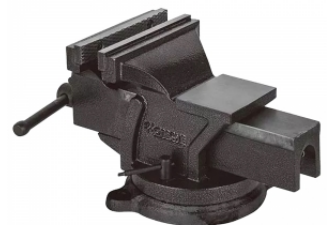

Satu 125mm forgó üllővel
Hoteche
300103

HOTECHÉ®