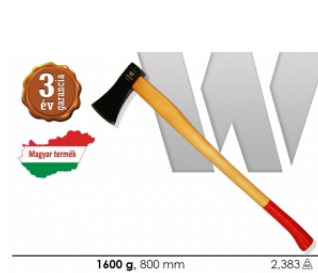

Fejsze 1250 g Green
236093

Fejsze 1250 g lakkozott fa nyéllel WTOOLS
8440993

1 250g, 695 mm, ECO 1,580

Fejsze 1250 g Strend, ECO
236142

1250 g, 870 mm 2,170

Fejsze 1250 g üvegszálás nyéllel Tüv/Gs
236073

Fejsze 1250g üvegszálás nyéllel Hoteche
220203

1500 g, 700 mm 2,170

Fejsze 1500 g Green
236094

Fejsze 1500 g Strend Pro sárga fejjel
236109

Fejsze 1500 g üvegszálalás nyéllel Tüv/Gs
236074

Fejsze 1500 gr lakkozott fa nyéllel WTOOLS
8440994

Fejsze 1600 g kovácsolt, Wolker
99.4 00 160