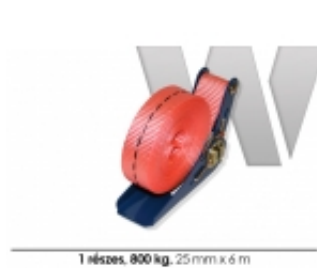

3 320 Ft

2 részes, 5000kg, 50mm x 10m 3,250 €

Rakományrögztítő ERGO
racsnis, csúcsos horoggal,
két részes, 10mx50mm
5000kg-ig, citromsárga
1422510E

4 568 Ft

250kg

Rakományrögztítő
racsnis+kampó
5mx25mm 250 kg-ig
51022

786 Ft

5mx50mm, 500 kg

Rakományrögztítő
racsnis+kampó
5mx50mm 500 kg-ig,
WTOOLS
8491014

1 408 Ft

1 részes, 800 kg, 25mm x 6 m

Rakományrögztítő
szabványfeszítővel,
egyrészes, 6mx25mm
800kg-ig
141806

798 Ft

Teleszkópos mágnesstoll,
133-645mm Strend
222920