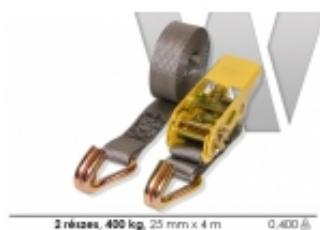

2 390 Ft

Rakományrögztítő
2,5m x 25mm csatos Festa
2db-os
51020

498 Ft

Rakományrögztítő csatos,
fém feszítőzárral,
egyrészes, 25mm x 2,5m
500kg-ig, kék
141500

464 Ft

Rakományrögztítő
szabványfeszítővel,
egyrészes, 4m x 25mm
400kg-ig, szürke
141400

609 Ft

Rakományrögztítő
szabványfeszítővel,
egyrészes, 4m x 25mm
800kg-ig, rózsaszín
141800

653 Ft

Rakományrögztítő
szabványfeszítővel,
egyrészes, 4m x 35mm,
2500kg-ig, narancs
1412500

1 595 Ft

Rakományrögztítő
szabványfeszítővel,
egyrészes, 8m x 50mm
4000kg-ig, kék
1414000

2 973 Ft

Rakományrögztítő csúcsos
horoggal, két
részec, 4m x 25mm 400kg-
ig, szürke
142400

993 Ft

Rakományrögztítő csúcsos
horoggal, két részec,
10m x 50mm 5000kg-
ig, citromsárga
1422510

4 568 Ft

Rakományrögztítő csúcsos
horoggal, két részec,
4m x 25mm 800kg-ig,
rózsaszín
142800